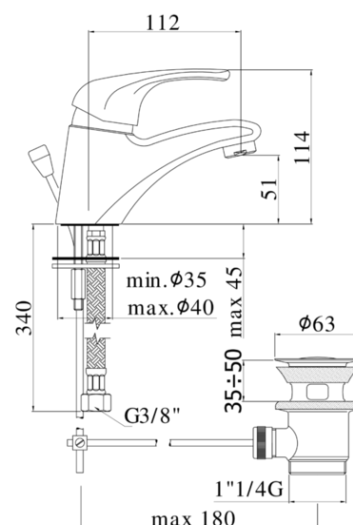

## DESCRIZIONE | DESCRIPTION

- Miscelatore lavabo completo di:
- aeratore M24x1
- set 2 flessibili inox 3/8"G

- Wash basin mixer complete with:
- aerator M24x1
- set of 2 stainless steel hoses 3/8"G